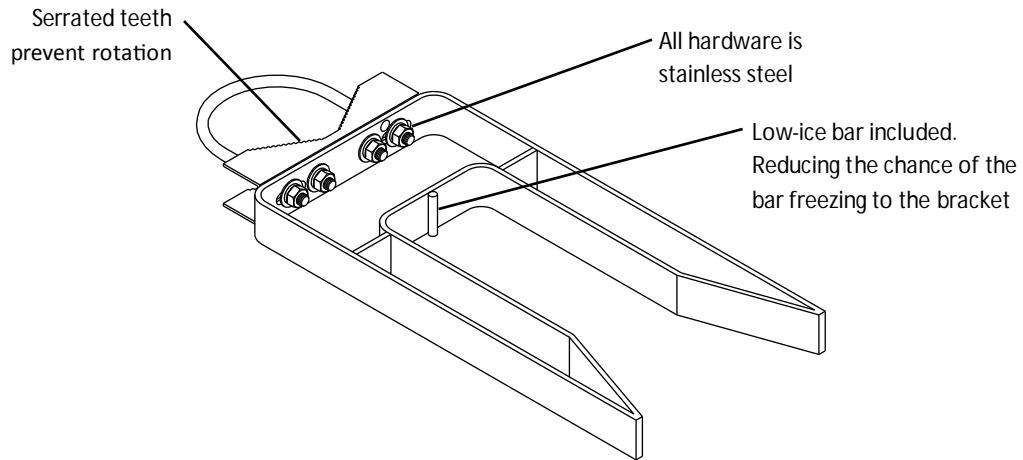

CROSSING PARTS

HI-WIND BRACKET

MAST	U-BOLT	J&A #
4"	ZINC	225116-000
	SS	225116-010
5"	ZINC	225116-001
	SS	225116-011