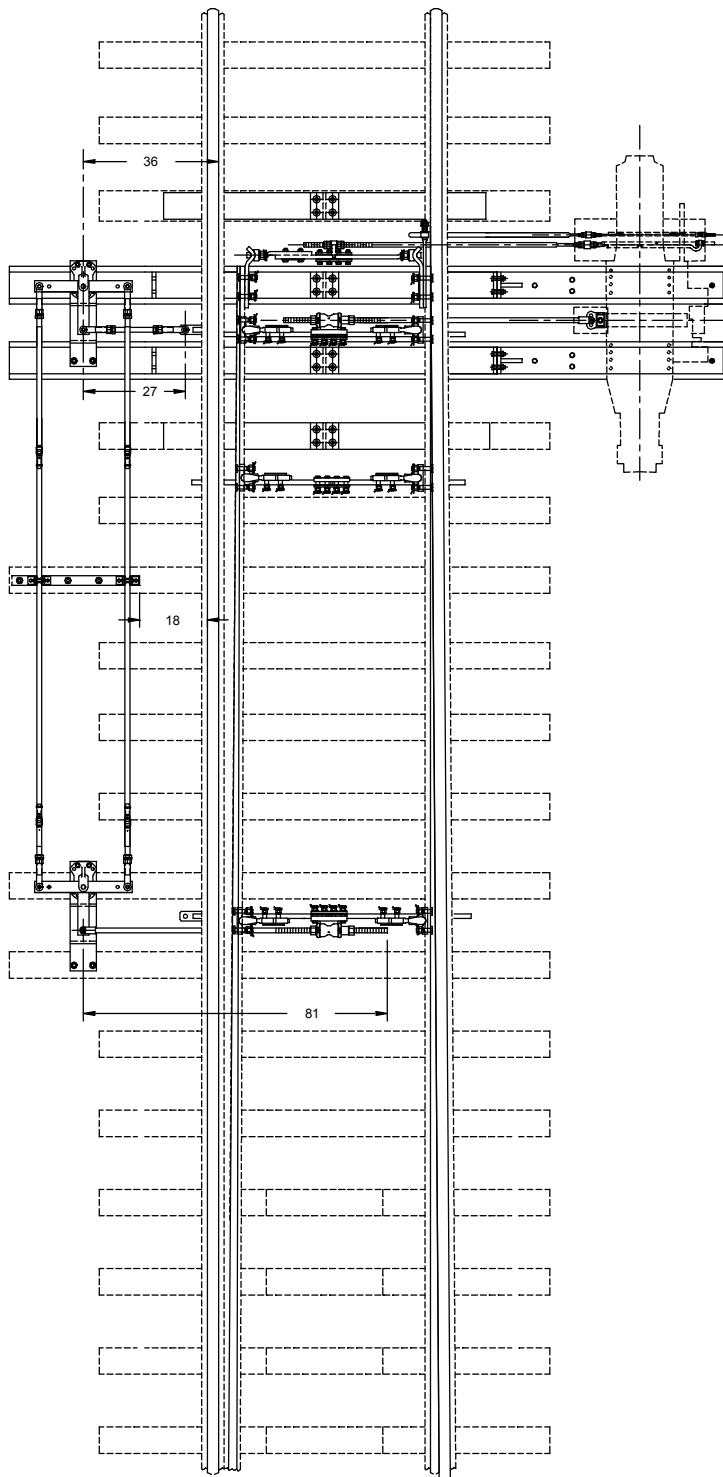

# PIPELINES

## #20 LATERAL TURNOUT

#20 LATERAL TURNOUT  
180377-000

**J&A INDUSTRIES, INC.**

14 S. Ewing Street Kansas City, KS 66118 PH (913) 281-5722 (800) 748-7722 FAX (913) 281-1401