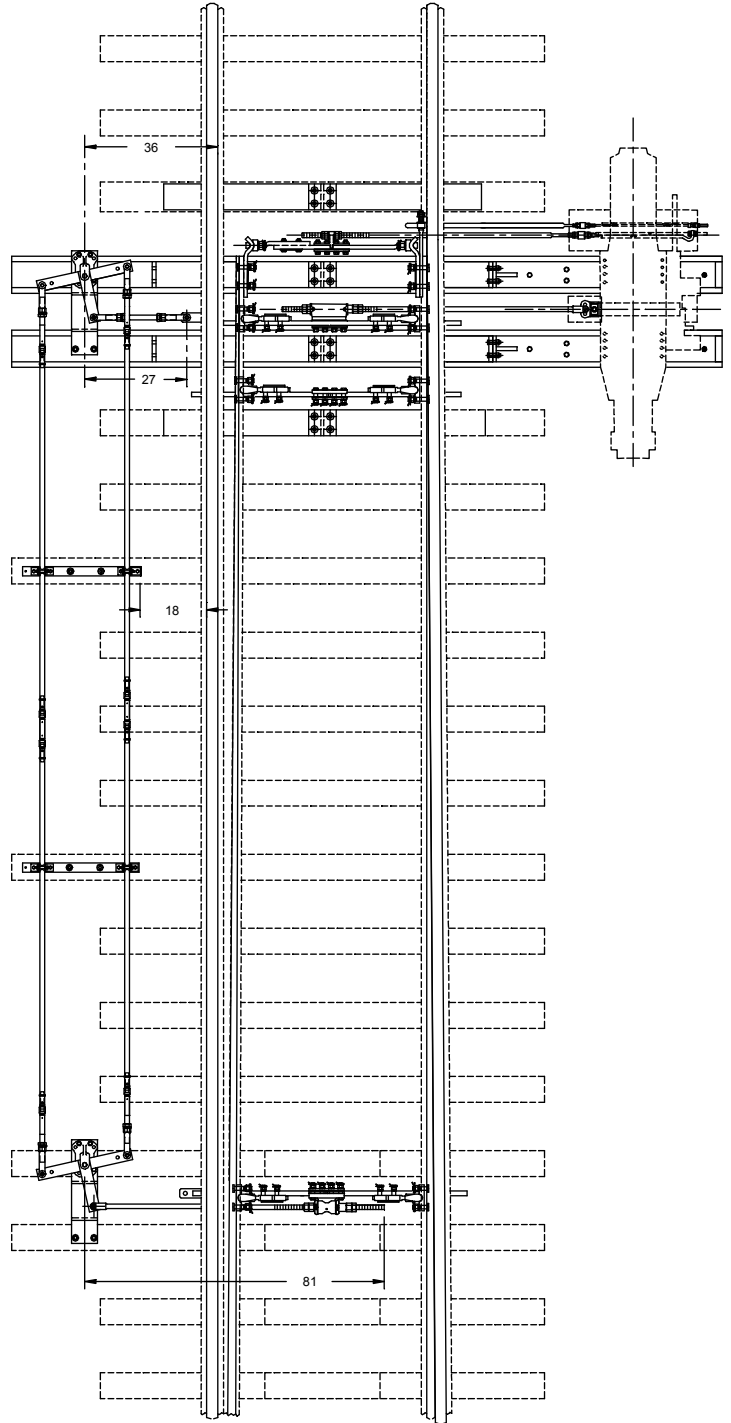

PIPELINES

#24 LATERAL TURNOUT

#24 LATERAL TURNOUT
180242-000

J&A INDUSTRIES, INC.

14 S. Ewing Street Kansas City, KS 66118 PH (913) 281-5722 (800) 748-7722 FAX (913) 281-1401