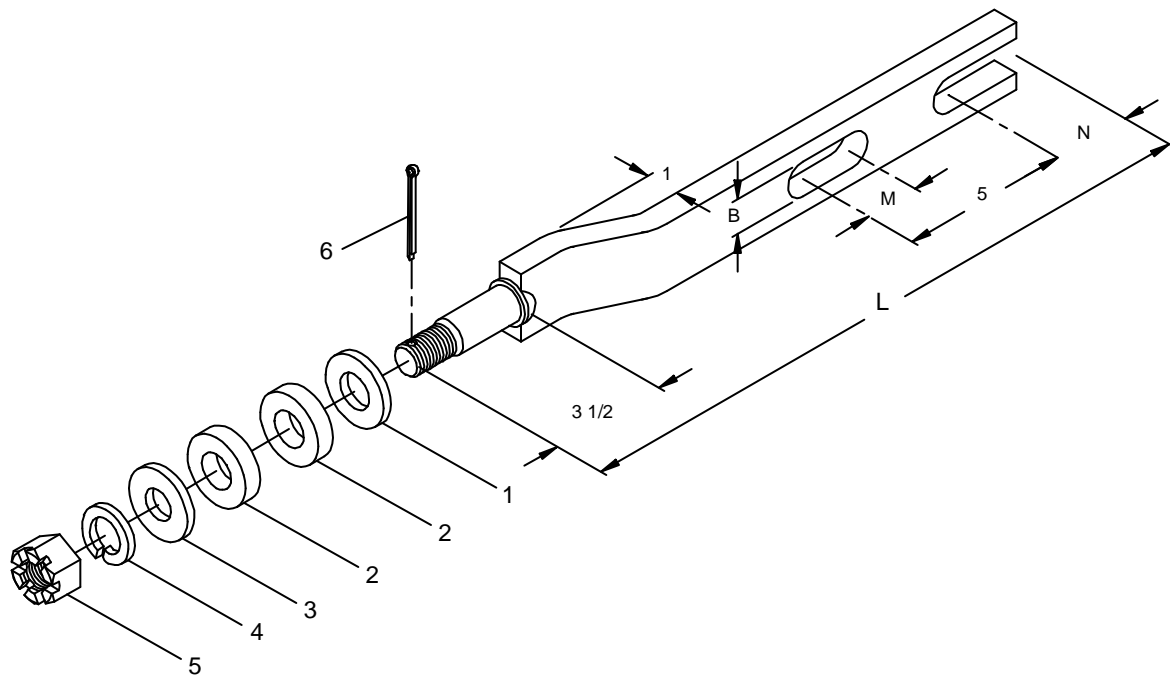

## POINT LUGS

O.E.M. #	J&A #	L	M	N	B
UN-434215	225052-000	17 7/8	1 11/16	2 5/16	1 1/32
UN-434217	225052-001	17 7/8	1 15/16	2 7/16	25/32
UN-435246	225052-002	15 3/4	1 11/16	2 5/16	1 1/32
UN-435215A	225052-003	16 7/8	1 11/16	2 5/16	1 1/32
UN-43215B	225052-004	19 7/8	1 11/16	2 5/16	1 1/32

REF	O.E.M. #	J&A #	DESCRIPTION
1	UM-296971	140127-000	WASHER, 2" X 1" X 1/2"
2	UJ-047927	018018-000	WASHER. RUBBER, 2 1/4" X 1" X 1/2"
3		140127-001	WASHER, 2" X 0.890" X 1/4" Z/P
4	UJ-047547	013013-011	WASHER, SPLIT LOCK, 7/8" Z/P
5		013114-011	NUT, SLOTTED HEX, 7/8-9 Z/P
6	UJ-046000	014001-0824	PIN, COTTER, 5/32" X 1 1/2" Z/P